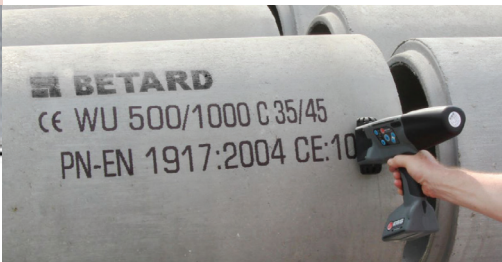

HANDJET[®] EBS 260

MARQUAGE JET D'ENCRE PORTATIF

Pistolet de marquage jet d'encre "très grands" caractères

La nouvelle génération de jet d'encre portatif

56 mm

Tête 32 buses pour une hauteur de marquage allant de 7 à 56 mm. Idéal pour logo type IPPC ...

Visualisation du message en cours et **réglages des paramètres d'impression direct** via l'écran tactile (fenêtre renforcée).

**Ligne 1
Ligne 2
Ligne 3
Ligne 4**

Fonction multilignes pour marquer **4 lignes** d'environ 12 mm en **une passe**.

2 GB

Mémoire interne de 2GB soit plus de **50 000 messages** avec 10 000 caractères chacun.

Marquage de code-barres et **codes 2D** type QR code, Datamatrix ...

Fonction laser de visée et **laser de mesure** : le pistolet mesure l'espace disponible et **ajuste automatiquement l'écartement du marquage**.