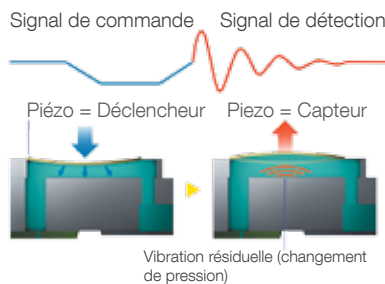

Un panneau de configuration intuitif, associé à un chargement de rouleau sans effort et un changement facile des cartouches d'encre, garantit un fonctionnement simple et sans incident pour tous les types de fabricants.

Technologie

PrecisionCore

La nouvelle tête fixe en ligne PrecisionCore est la technologie innovante qui alimente la série ColorWorks C7500.

Contrairement aux systèmes de jet d'encre thermiques, PrecisionCore utilise de puissants éléments piézoélectriques micro-mécaniques pour émettre les gouttelettes d'encre. Comme aucune chaleur n'est appliquée, la tête d'impression est permanente et ne nécessite aucun remplacement².

Technologie de vérification des buses

Garantissez une qualité régulière et sans interruption grâce à la technologie de vérification des buses qui détecte les buses obstruées, et la substitution des gouttes pour compenser les buses bouchées. La technologie de vérification des buses permet en permanence d'optimiser la fiabilité et de réduire les temps d'arrêt.

Technologie à taille de gouttes variable

La technologie Epson VSDT offre la combinaison parfaite entre vitesse, qualité et efficacité d'utilisation de l'encre. La meilleure taille de gouttelette d'encre est toujours sélectionnée, de sorte qu'il s'agisse de moindres détails ou de surfaces colorées étendues, il en résulte une image parfaite produite avec une efficacité optimale.